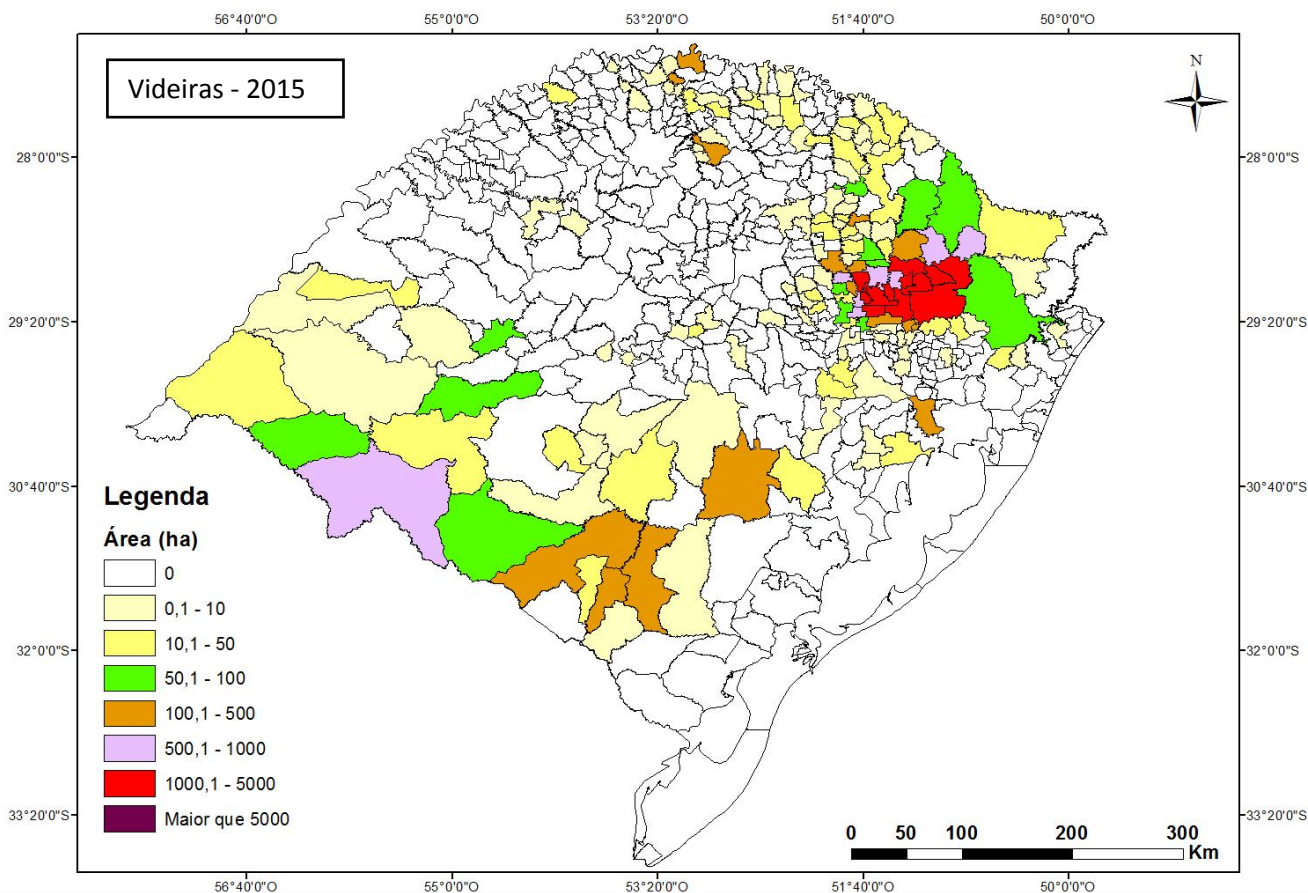

Datum Horizontal: SIRGAS 2000
 Elaboração: Millena Portella Nhoatto e Rodrigo Alberti
 Fontes: Base Cartográfica IBGE, Base de dados Cadastro Vitícola RS

Ministério da
 Agricultura, Pecuária
 e Abastecimento